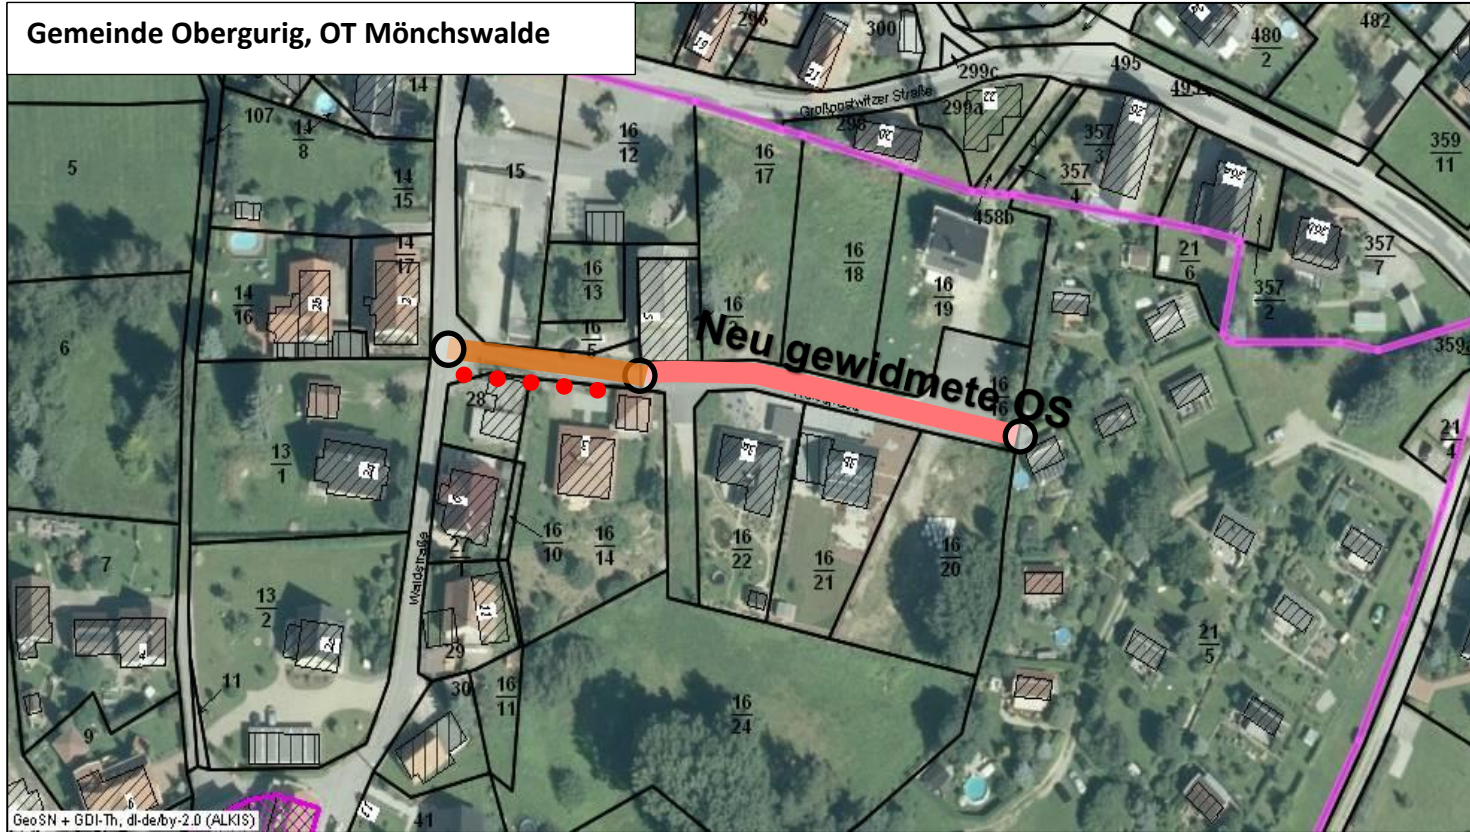

Gemeinde Obergurig, OT Mönchswalde

Anlage zur Widmungsverfügung der Gemeinde Obergurig vom 03.07.2020

Widmung der neu gebauten Zufahrt im B-Plan-Gebiet „Alte Brauerei Mönchswalde“ (Teil der Waldstraße)

Neu gewidmete Ortsstraße (einschließlich Wendehammer)